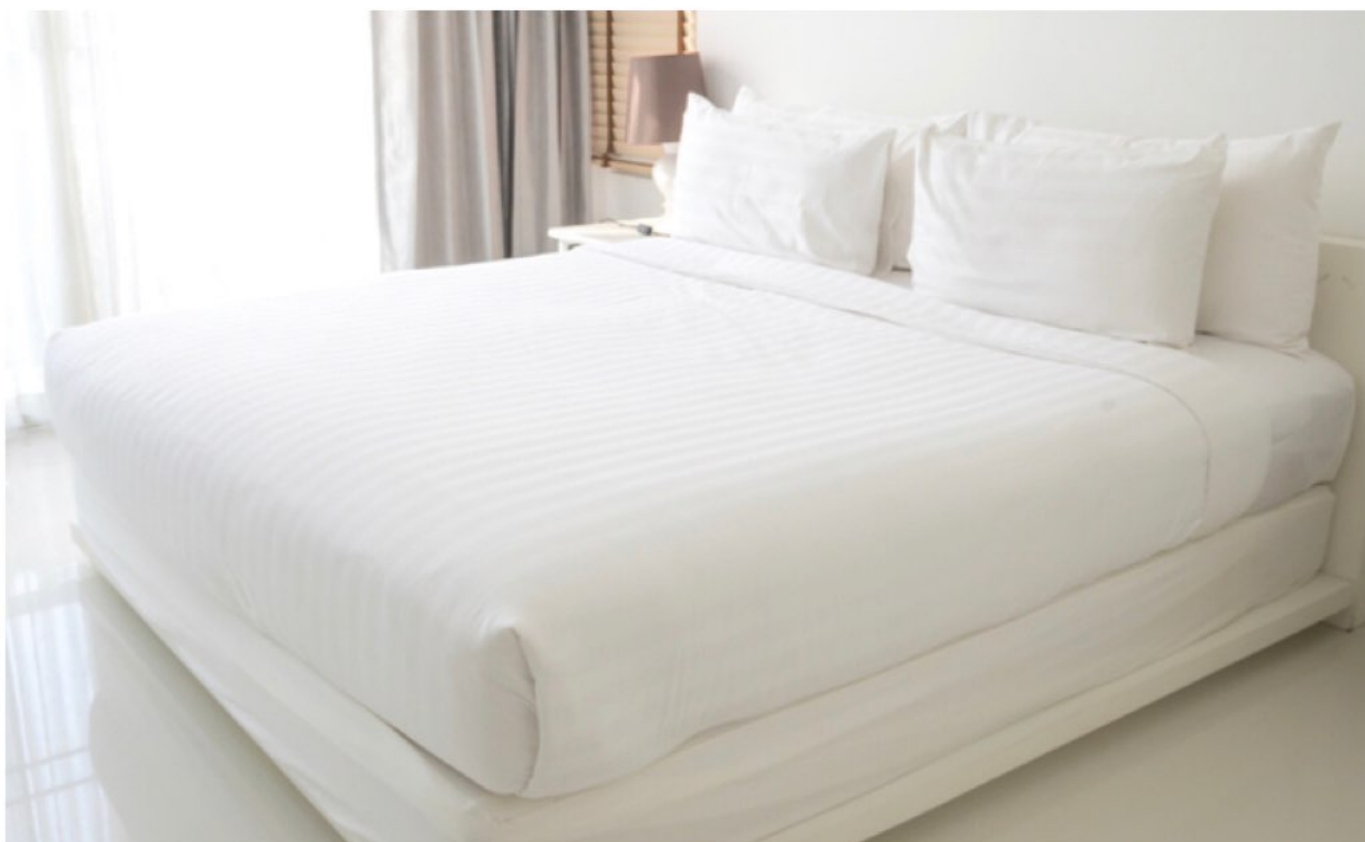

Alfombra

70 x 55 cm

Cantidades mínimas de pedido:

48 unid por tamaño y color

LÍNEA DE BAÑO

■ ALFOMBRA DE BAÑO

SET habitación

LÍNEA DE LENCERÍA